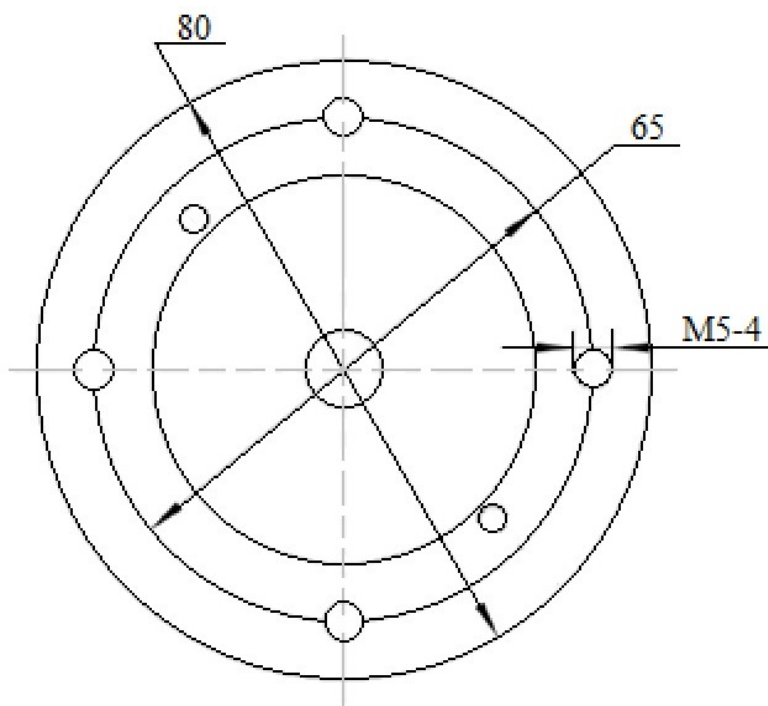

Двигатель постоянного тока IP44  
**GSD70ZYT-L/56B14**

**Характеристики двигателя**

Тип	S	Pn [W]	V [V]	I [A]	Mn [Nm]	n1 [min-1]	IP	Kg
GSD70ZYT-L/56B14	S1/S2	100	24	5.8	0.31	3000	44	2.2