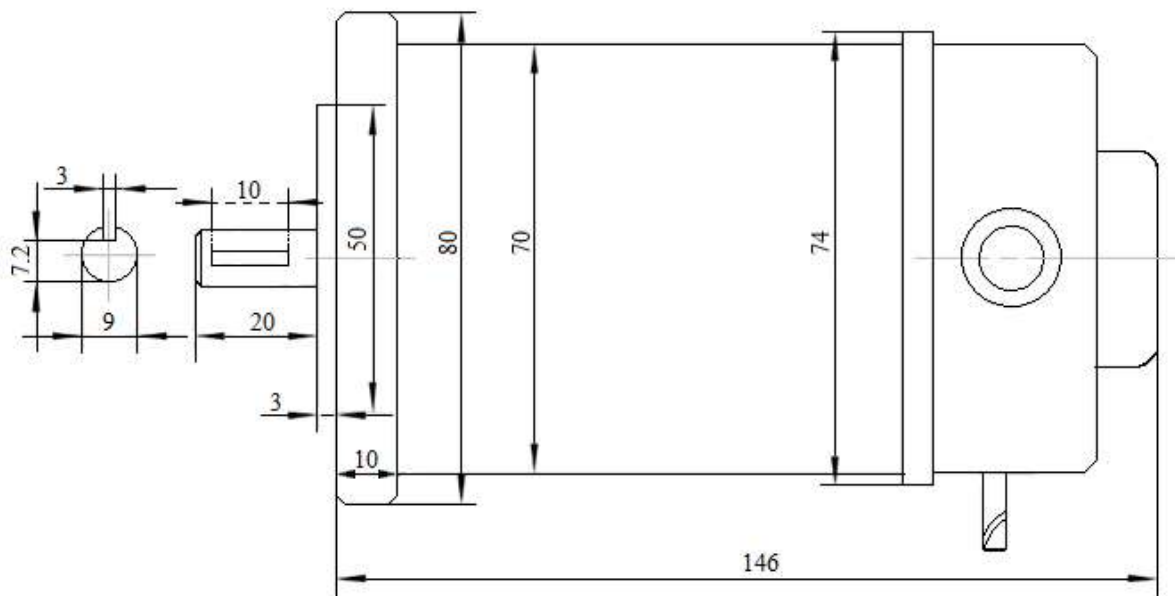

Двигатель постоянного тока IP44  
**GSD70ZYT-L/56B14**

**Характеристики двигателя**

Тип	S	Pn [W]	V [V]	I [A]	Mn [Nm]	n1 [min-1]	IP	Kg
GSD70ZYT-L/56B14	S1/S2	100	24	5.8	0.31	3000	44	2.2