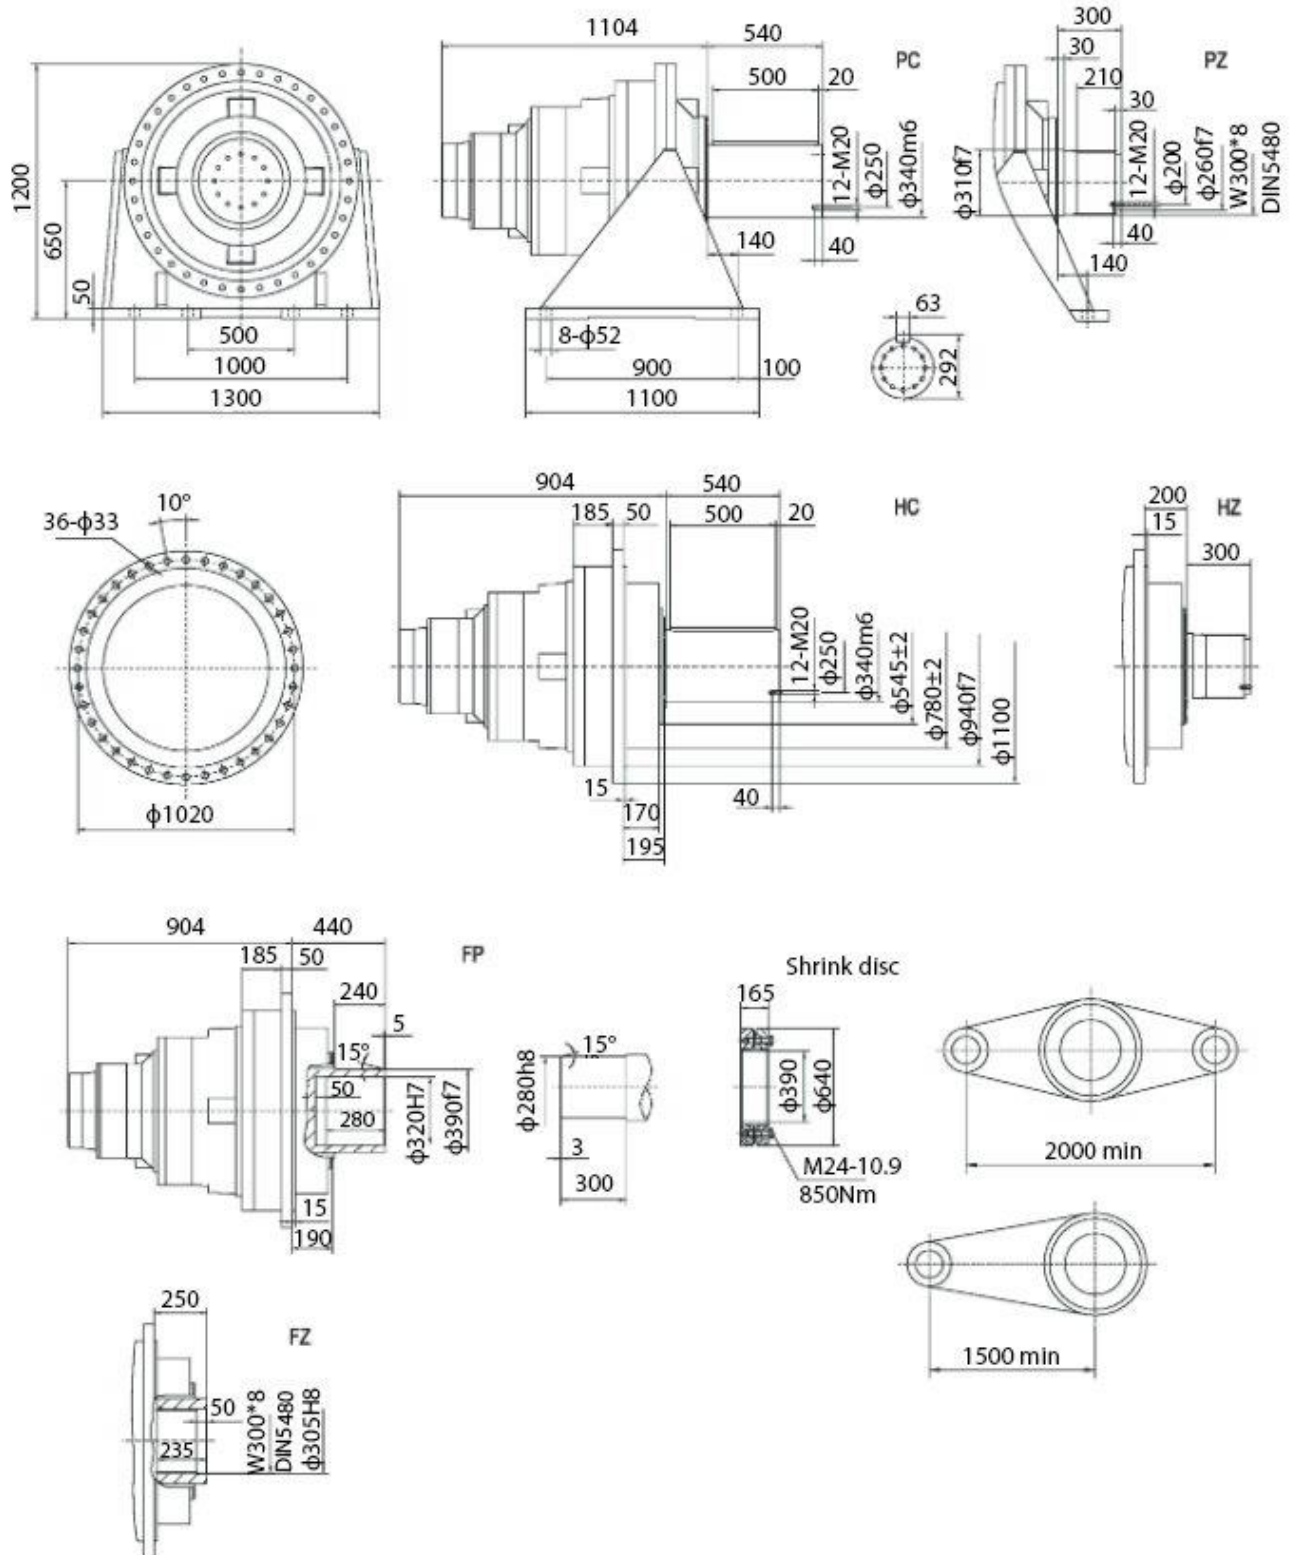

Трехступенчатый соосный мотор-редуктор SPN21 L3

Четырехступенчатый соосный мотор-редуктор SPN21 L4

Четырехступенчатый угловой мотор-редуктор SPN21 R4(B)

Четырехступенчатый угловой мотор-редуктор SPN21 R4(C)