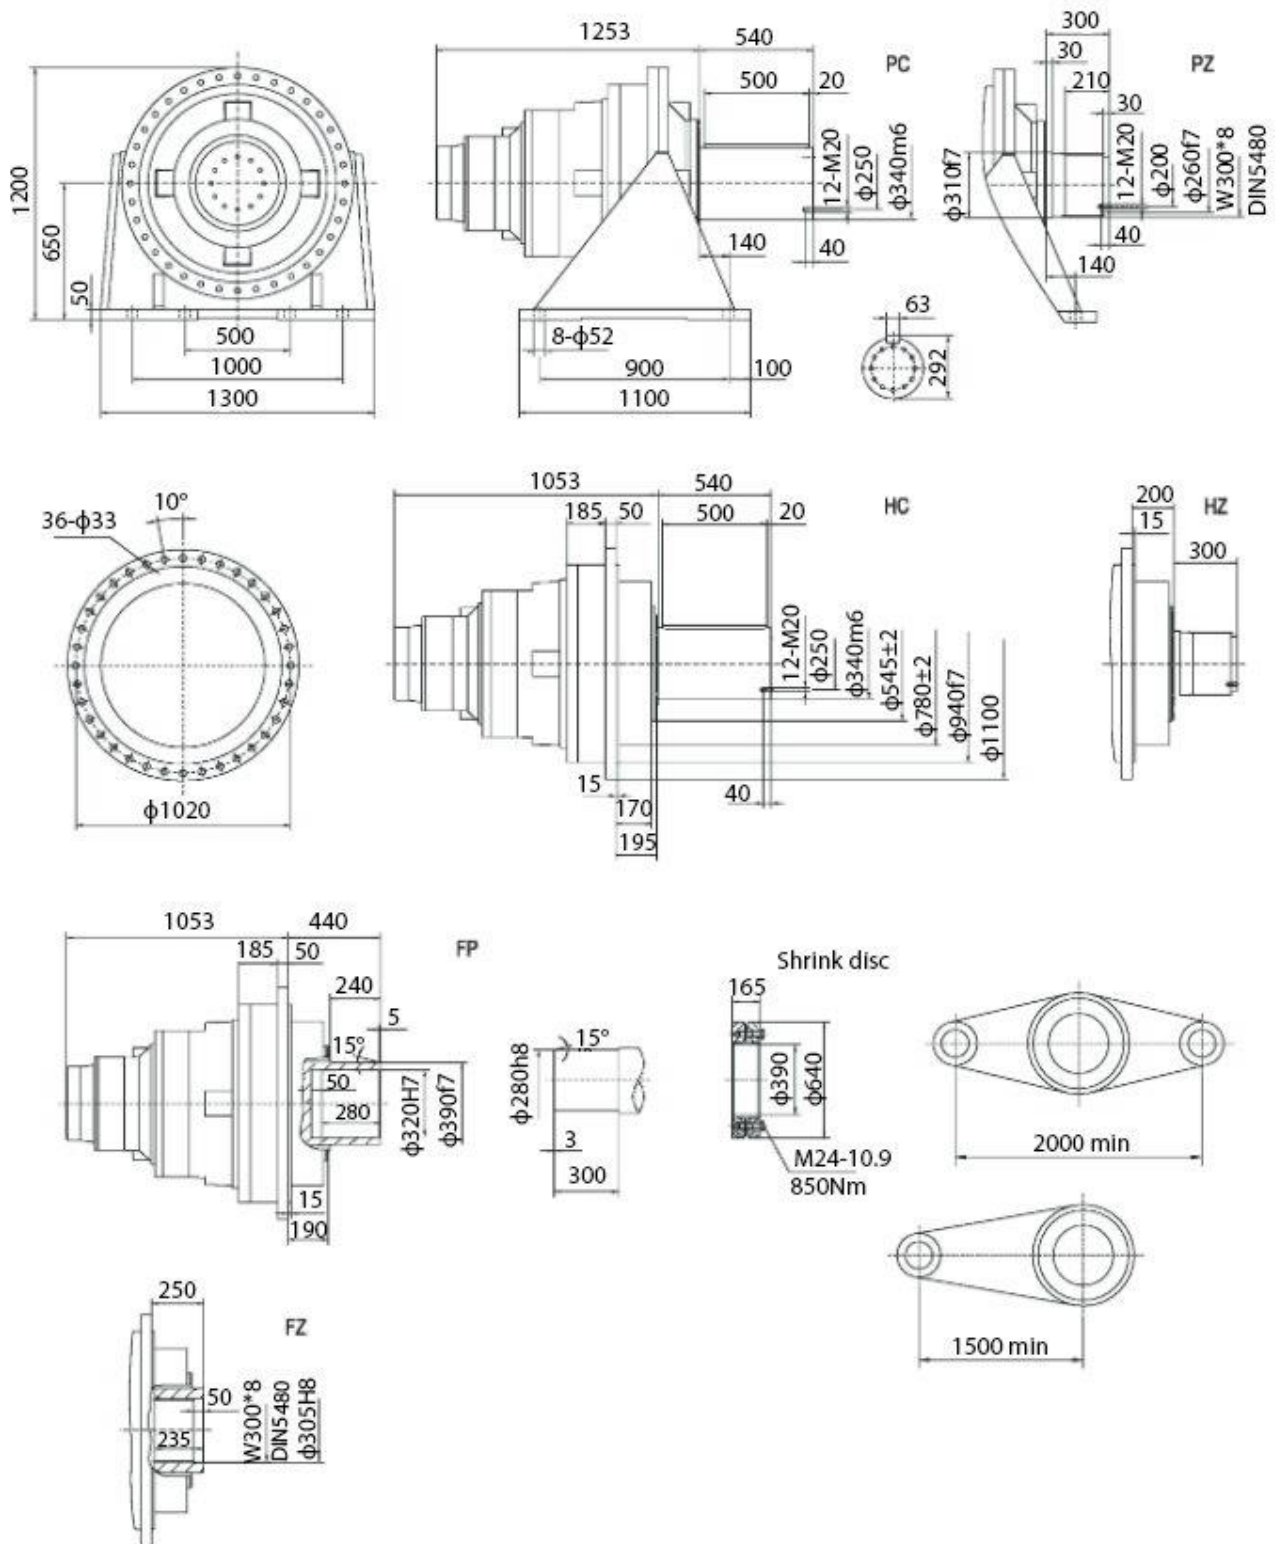

Трехступенчатый соосный мотор-редуктор SPN21 L3

Четырехступенчатый соосный мотор-редуктор SPN21 L4

Четырехступенчатый угловой мотор-редуктор SPN21 R4(B)

Четырехступенчатый угловой мотор-редуктор SPN21 R4(C)