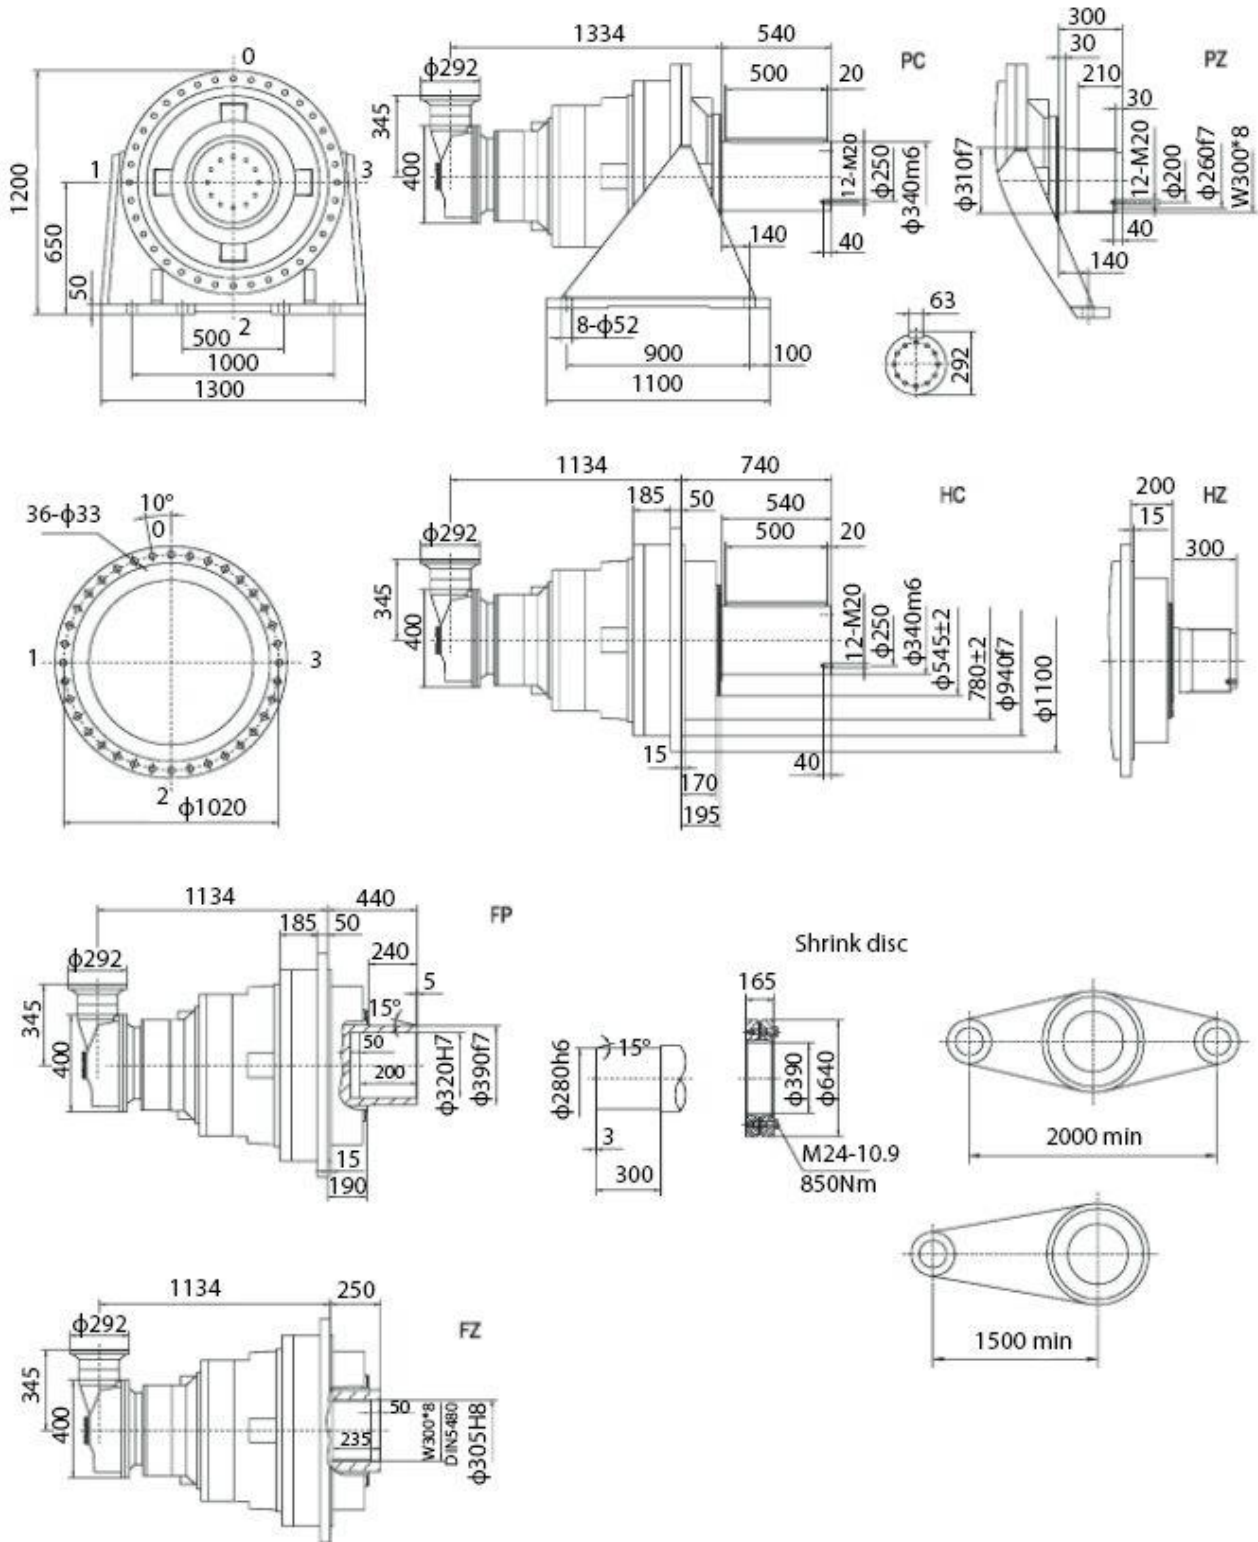

Трехступенчатый соосный мотор-редуктор SPN21 L3

Четырехступенчатый соосный мотор-редуктор SPN21 L4

Четырехступенчатый угловой мотор-редуктор SPN21 R4(B)

Четырехступенчатый угловой мотор-редуктор SPN21 R4(C)